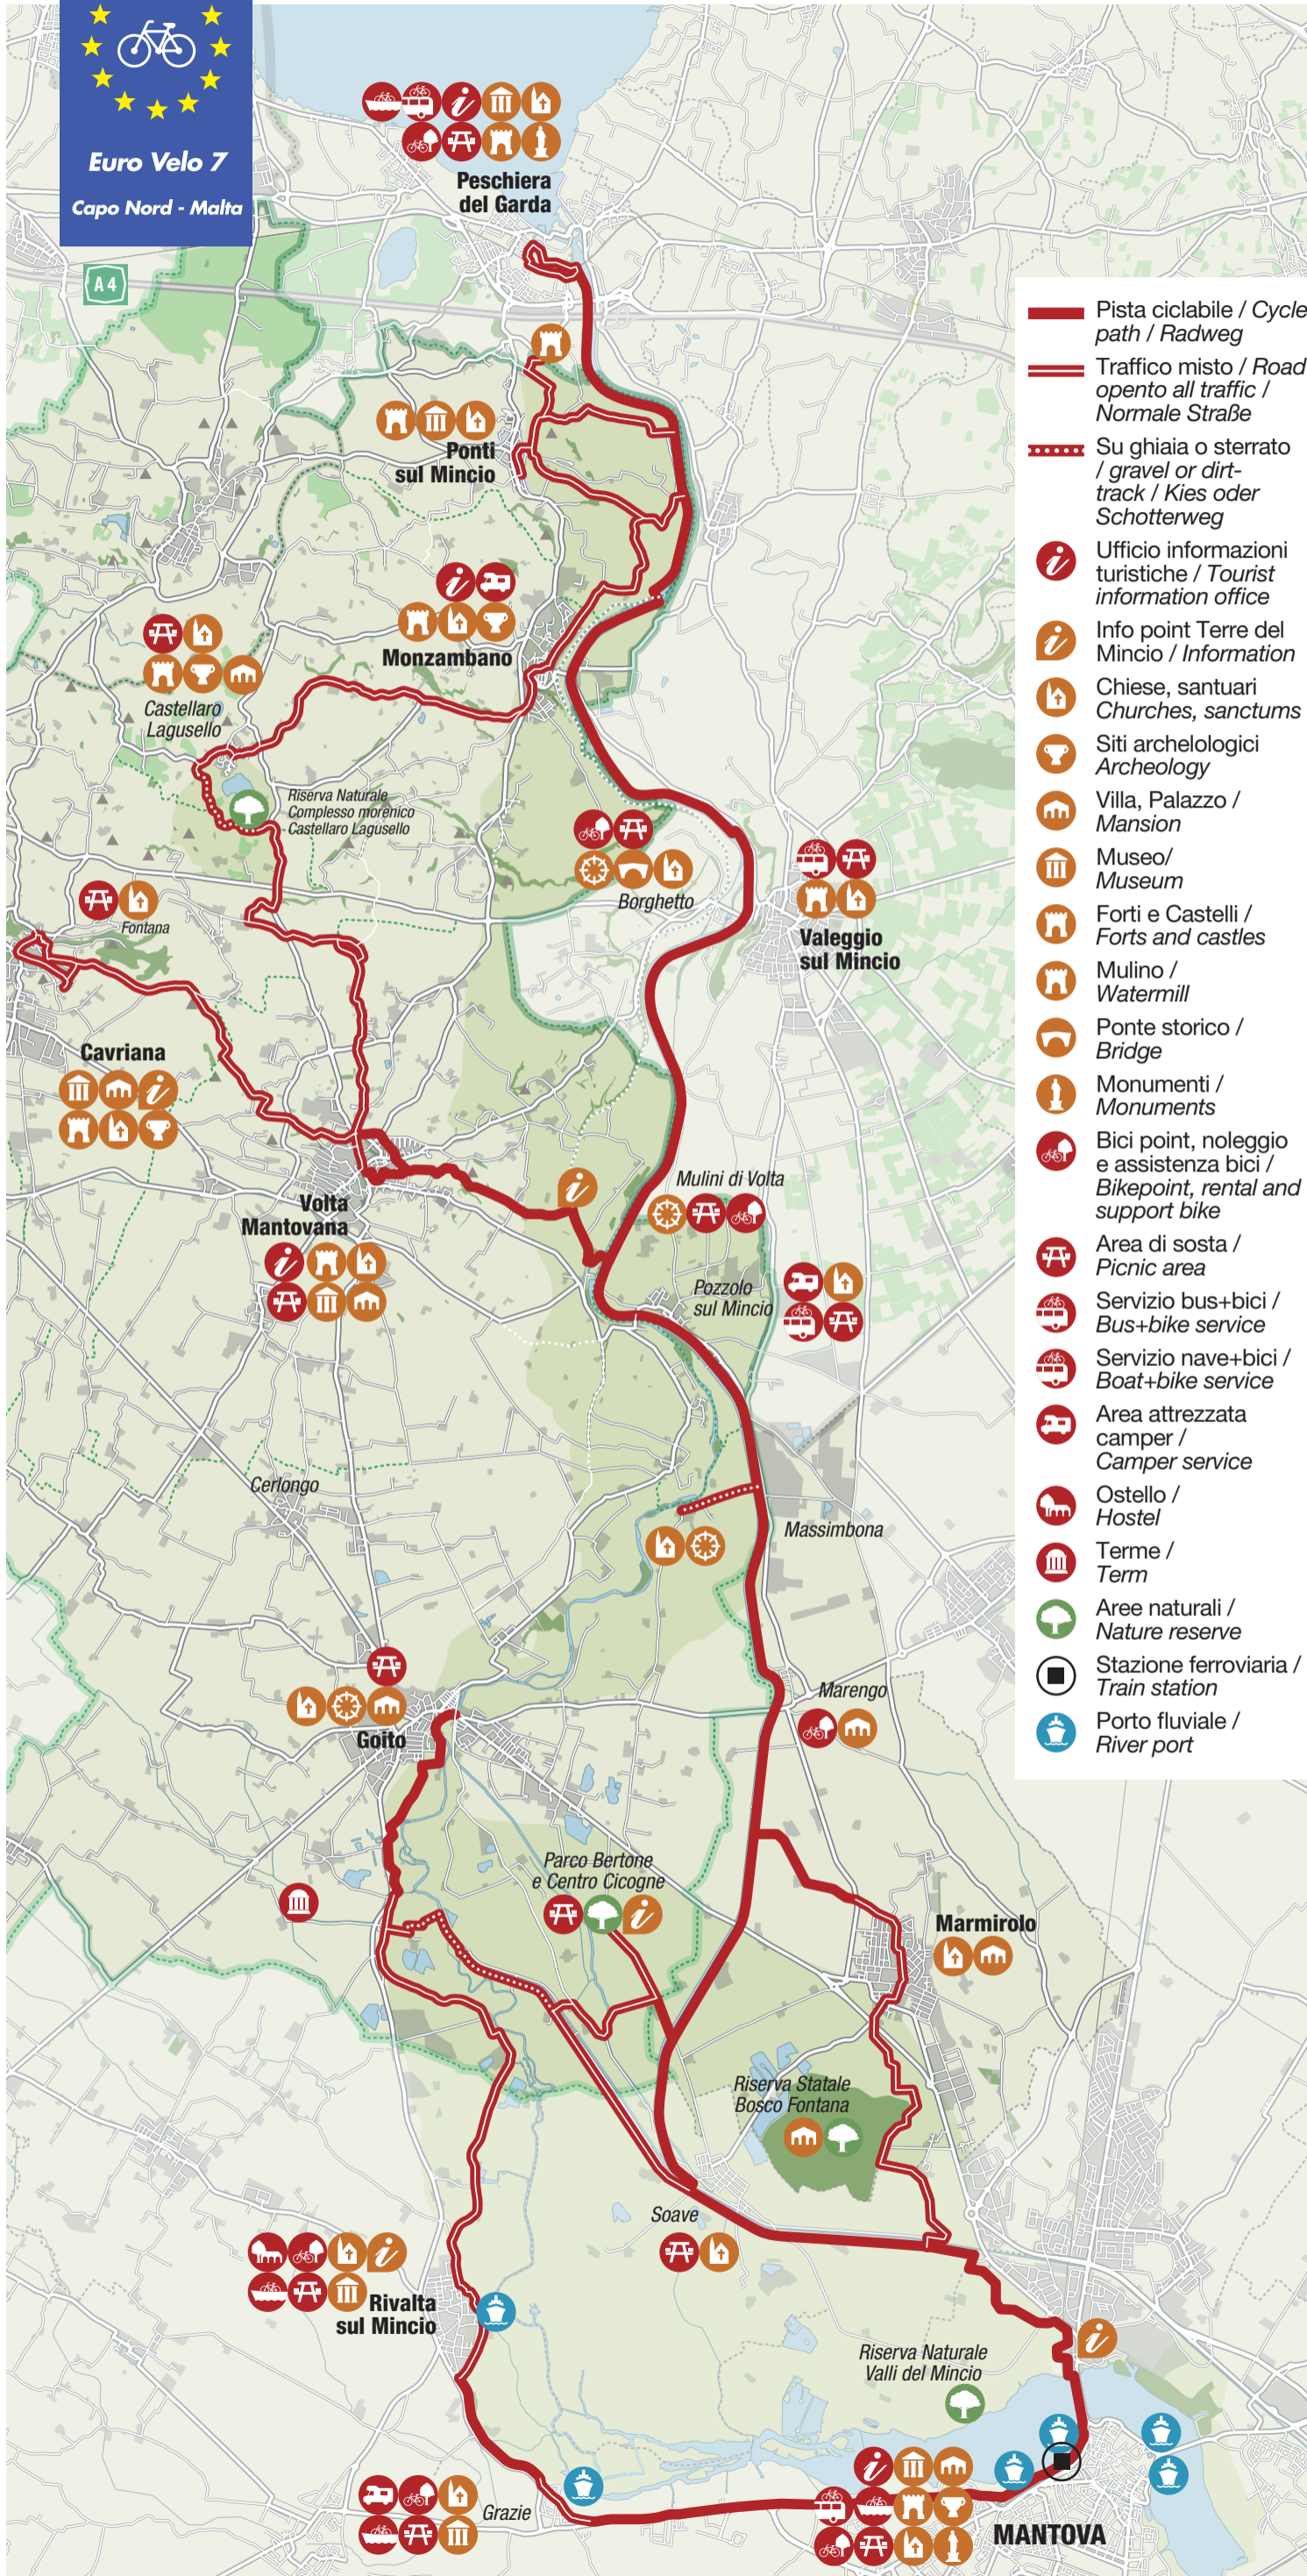

# CICLOVIA MANTOVA-PESCHIERA

- Pista ciclabile / Cycle path / Radweg
- Traffico misto / Road open to traffic / Normale Straße
- Su ghiaia o sterrato / gravel or dirt-track / Kies oder Schotterweg
- Ufficio informazioni turistiche / Tourist information office
- Info point Terre del Mincio / Information
- Chiese, santuari Churches, sanctums
- Siti archeologici Archeology
- Villa, Palazzo / Mansion
- Museo / Museum
- Forti e Castelli / Forts and castles
- Mulino / Watermill
- Ponte storico / Bridge
- Monumenti / Monuments
- Bici point, noleggio e assistenza bici / Bikepoint, rental and support bike
- Area di sosta / Picnic area
- Servizio bus+bici / Bus+bike service
- Servizio nave+bici / Boat+bike service
- Area attrezzata camper / Camper service
- Ostello / Hostel
- Terme / Term
- Aree naturali / Nature reserve
- Stazione ferroviaria / Train station
- Porto fluviale / River port